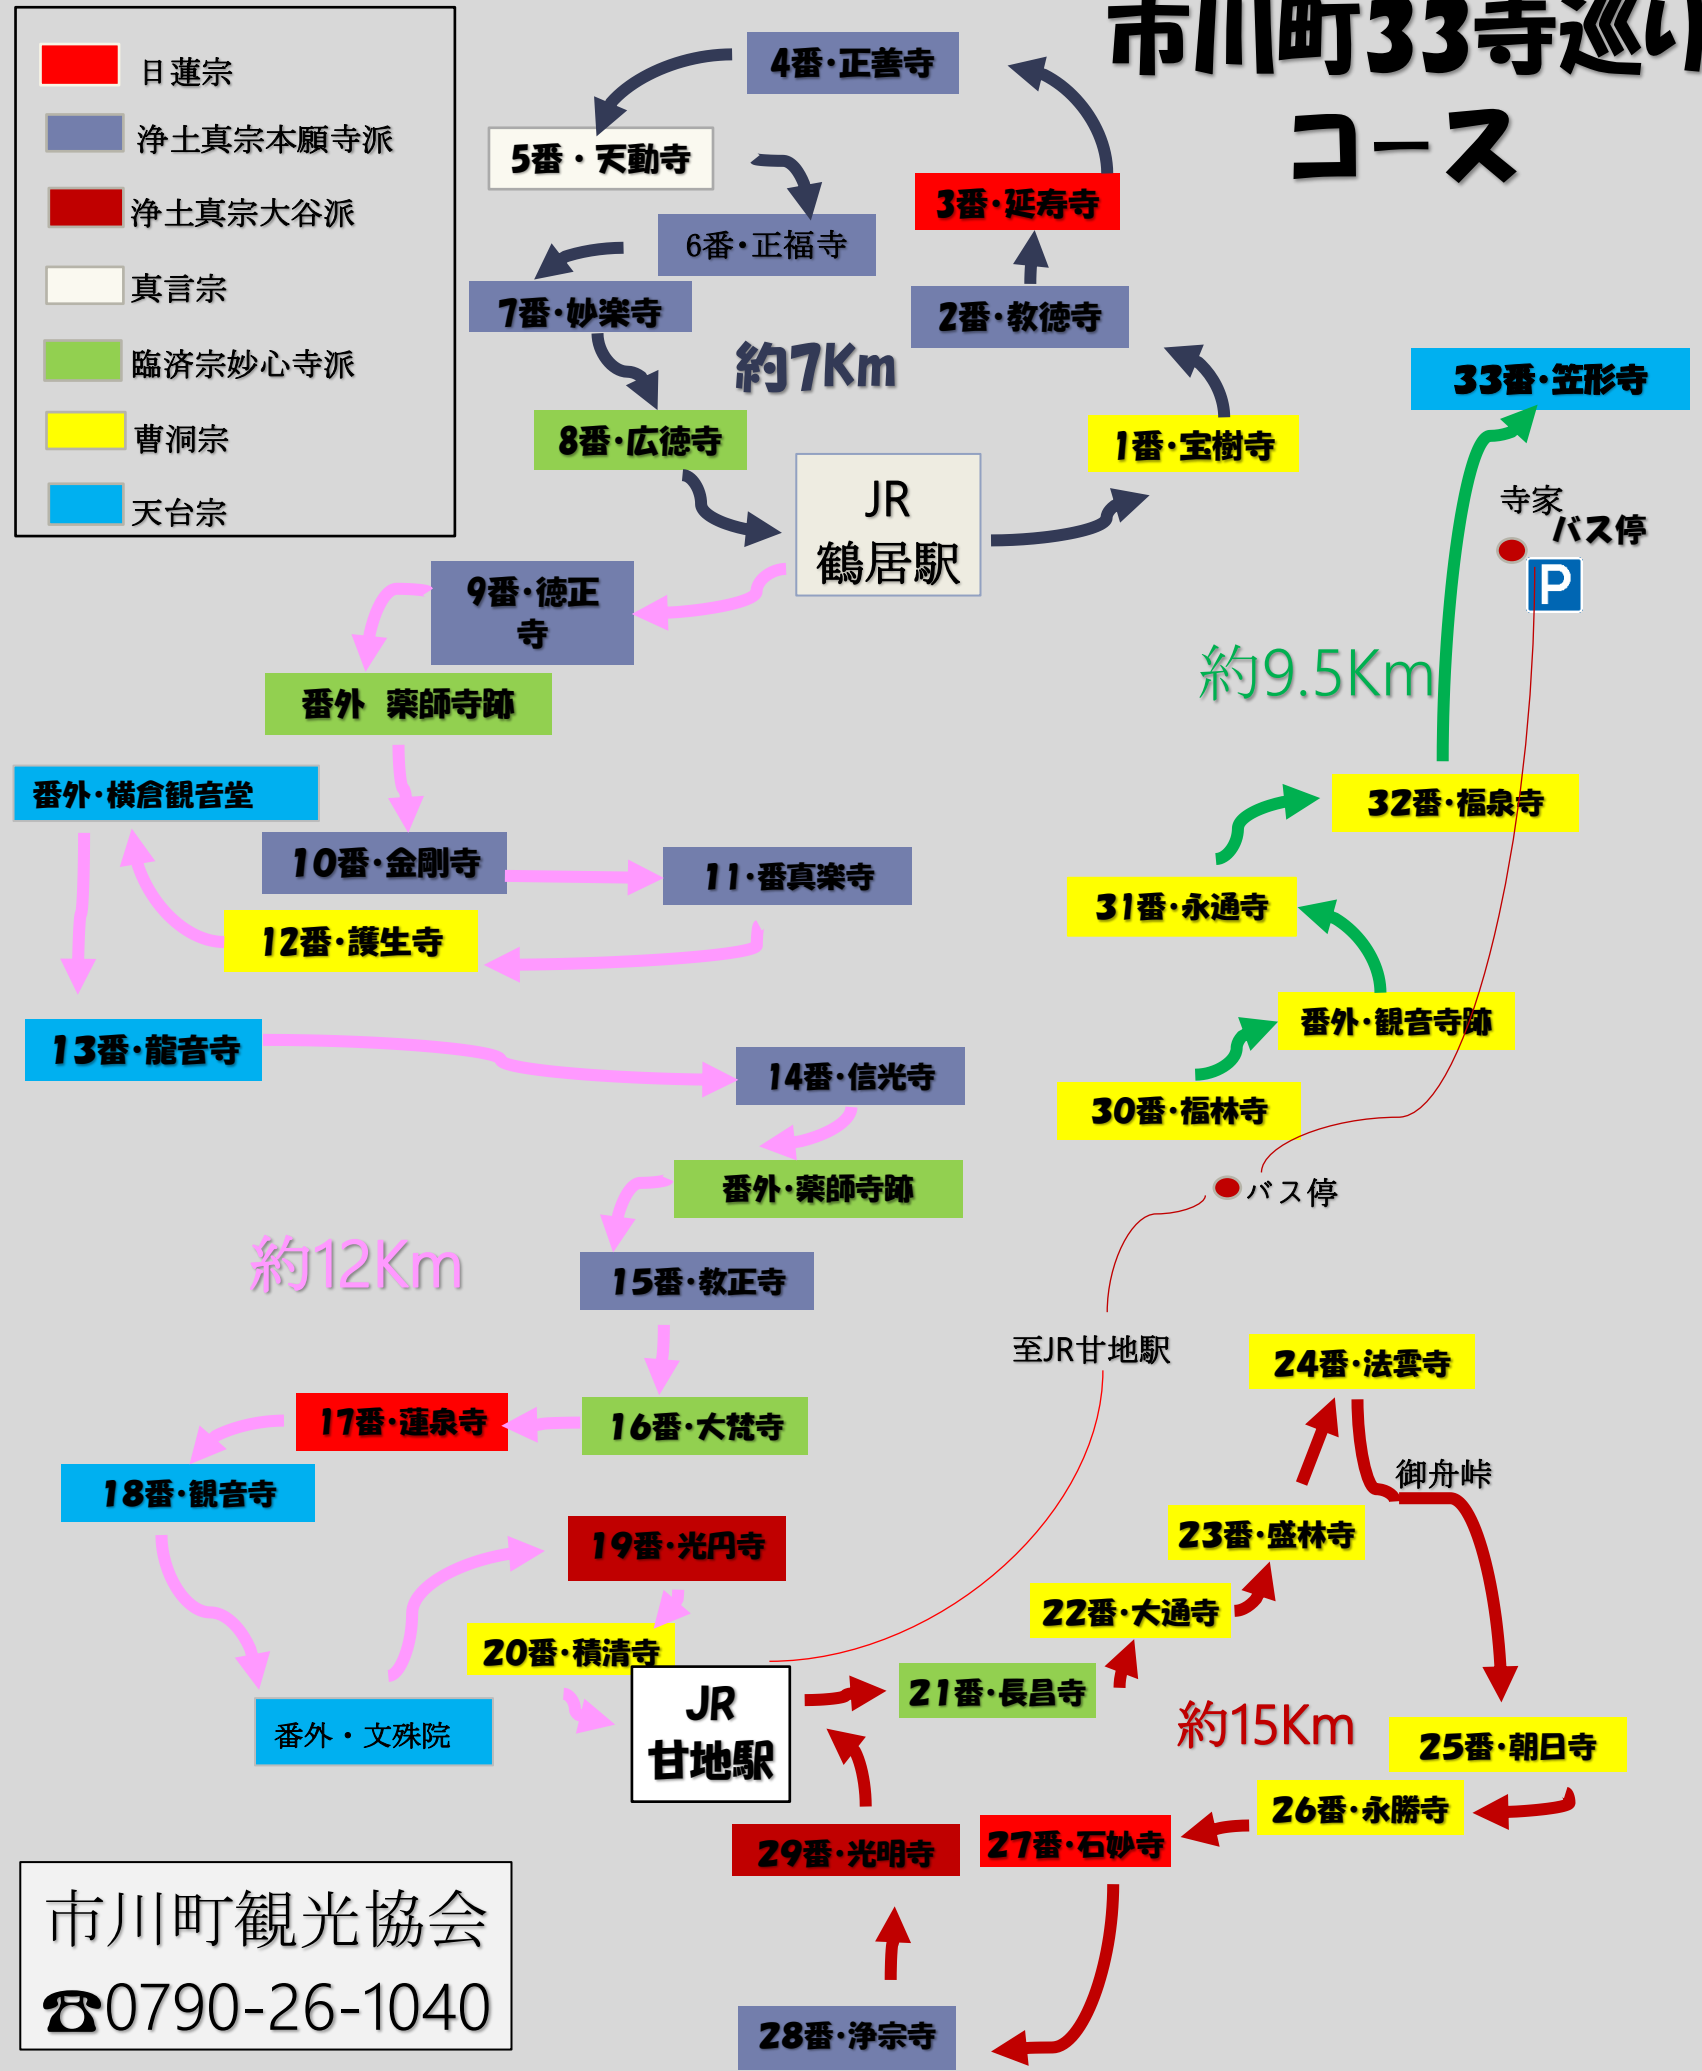

市川町33寺巡りコース

- 日蓮宗
- 浄土真宗本願寺派
- 浄土真宗大谷派
- 真言宗
- 臨済宗妙心寺派
- 曹洞宗
- 天台宗

市川町観光協会
☎0790-26-1040